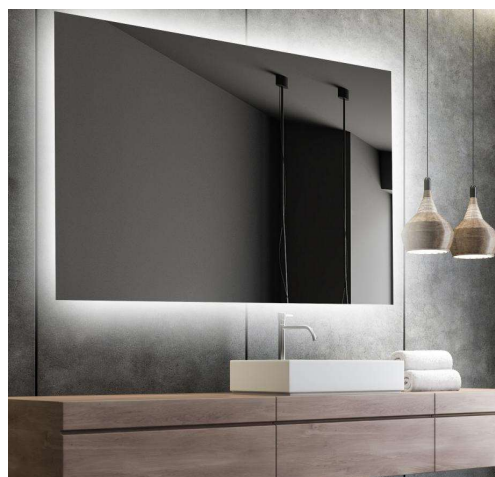

Mona-1 1200x800

nordic-bad

SPECIFIKATIONER

Strømforsyning -----	230V/50Hz
Lyskilde -----	LED
Wattage -----	48 W
Kelvin -----	3000K
Ra-Værdi -----	> 95
IP-klasse -----	IP44
Beskyttelsesklasse -----	II
Godkendelser -----	CE/RoHS
Lysstyrke -----	9200 Lumens