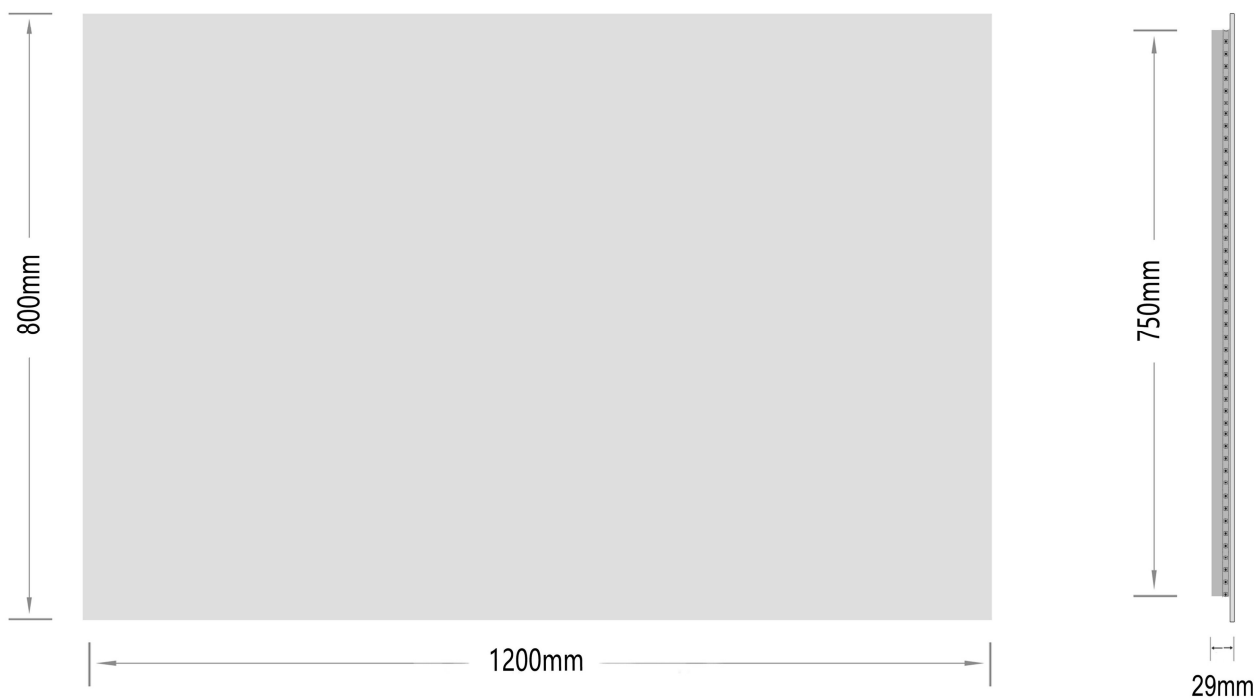

# Mona-1 1200x800

nordic-bad

## SPECIFIKATIONER

Strømforsyning -----	230V/50Hz
Lyskilde -----	LED
Wattage -----	48 W
Kelvin -----	3000K
Ra-Værdi -----	> 95
IP-klasse -----	IP44
Beskyttelsesklasse -----	II
Godkendelser -----	CE/RoHS
Lysstyrke -----	9200 Lumens

## EMBALLAGE

Yderkasse størrelse -----	126x7x86 cm
Yderkasse Vægt -----	G.W.:14.8 KGS/N.W.:12.7 KGS

**Advarsel!** Sluk altid for strømmen under installation og vedligeholdelse!